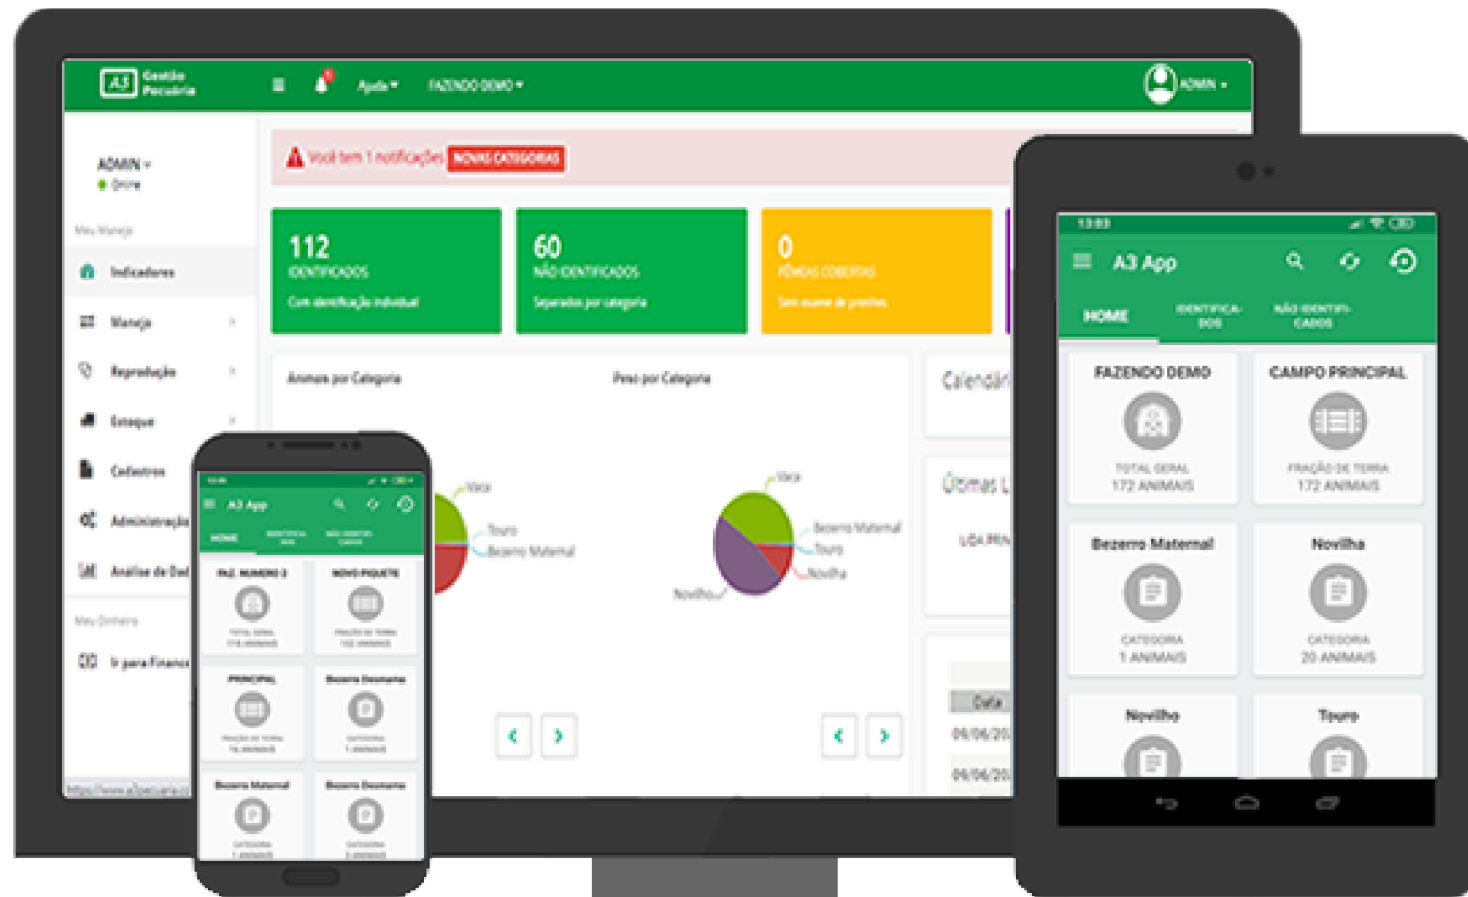

Software para gestão pecuária

Nossa Empresa

Estamos no mercado desde 2014, com mais de:

150 FAZENDAS

50 MIL ANIMAIS

Que Fizemos!

Fornecemos importantes informações de análise de seu rebanho, de maneira simples e com uma interface muito fácil de aprender.

Financeiro

Disponibiliza um controle eficiente das movimentações de caixa.

Pesagens

Controle sobre pesagens de animais com acompanhamento sobre ganho de peso diário.

Estoque

Controle sobre estoque de vacinas, produtos, alimentos e sêmen.

Custo de Produção

Disponibiliza acompanhamento do custo de produção.

Como Funciona?

Através de um sistema online e aplicativo.

Nossa Interface

Saiba Mais

- Fornecemos inventário de animais por **lote, categoria e piquete**;
- Ajudamos no controle sobre **vendas, baixas e transferências** de animais;
- Demonstrativo de **custo de produção** por período, por lote ou fazenda;
- Geradores de **ganho médio diário** por lote e individual;
- Ciclo de **reprodução** de fêmeas com **IATF** ou ciclo de monta natural;
- **Inventário** de sêmen, produtos e medicamentos.